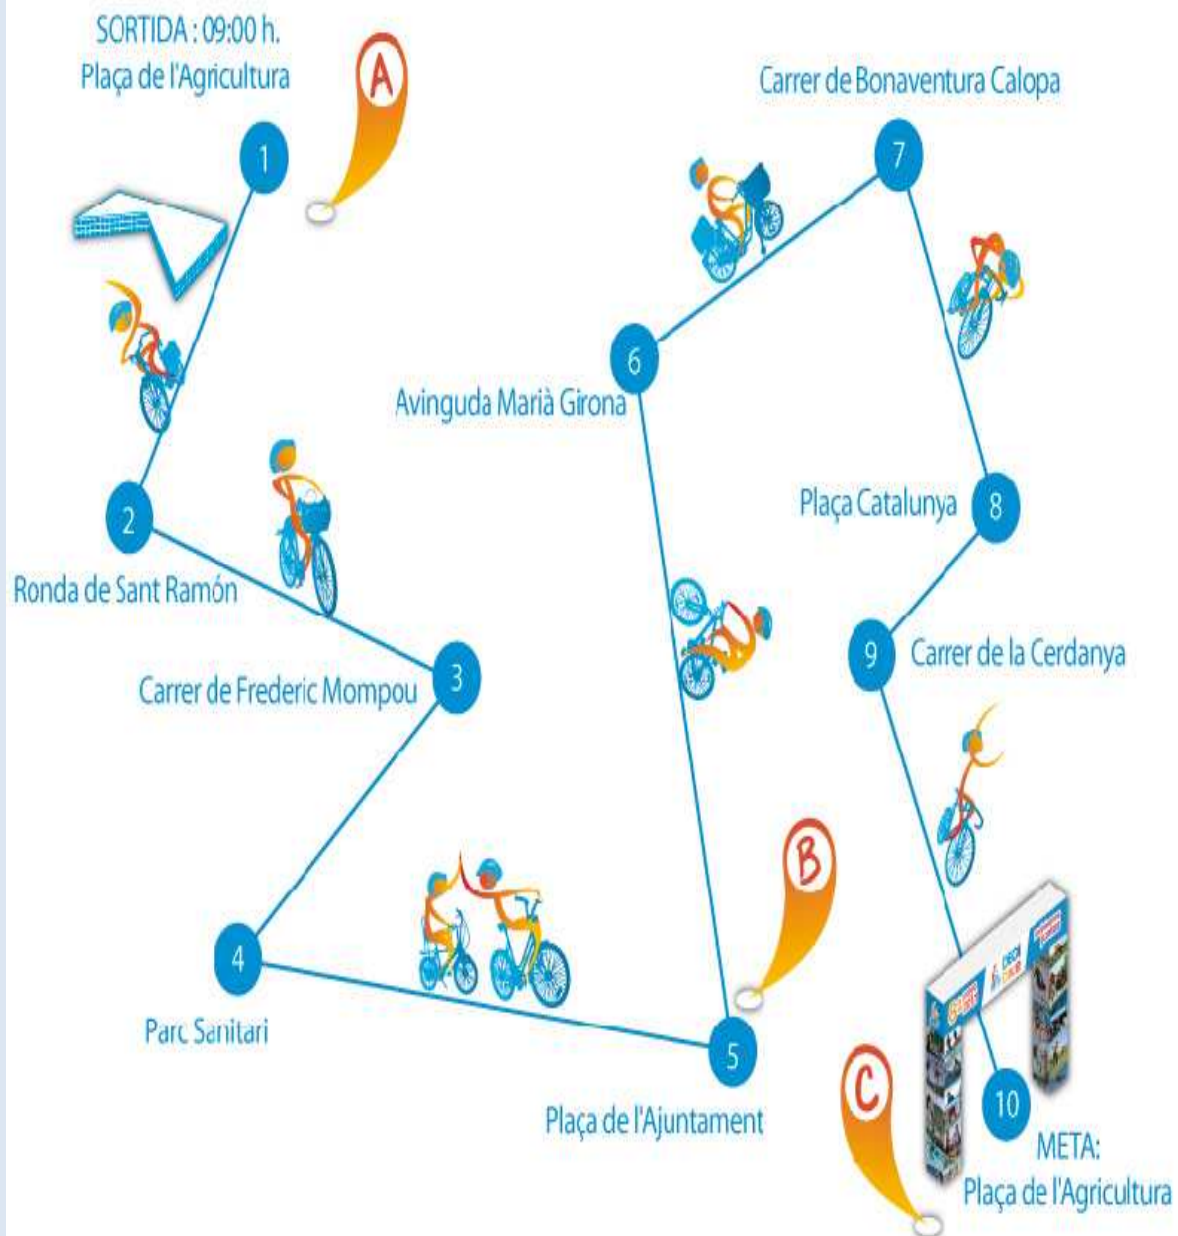

# Recorregut DecaBike

**A** SORTIDA: PLAÇA DE L'AGRICULTURA

- Multi eventos
- Stand de Aptonia
- Stand de taller

**B** PLAÇA DE L'AJUNTAMENT

- Stand de Aptonia
- Stand de taller

**C** META: PLAÇA DE L'AGRICULTURA

- Multi events
- Stand Aptonia
- Stand Taller